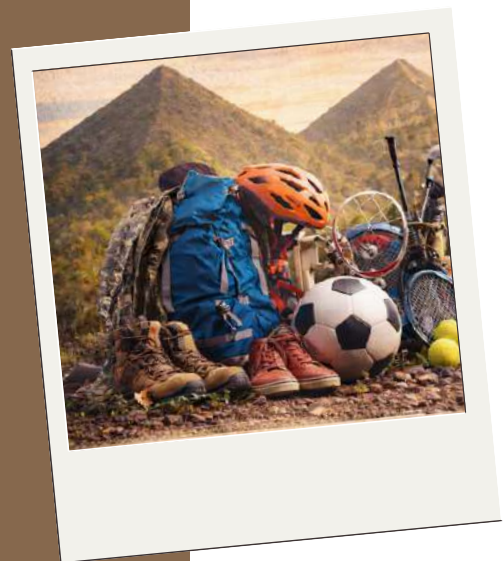

NOS EVENEMENTS

04 TROC SPORT

SPORT TROC est une braderie dédiée à l'univers du sport et des loisirs nature, où la seconde main devient une véritable tendance. Inspiré par l'engouement pour le troc et la chine, cet événement réunit passionnés et curieux autour d'un grand marché d'articles, équipements et vêtements sportifs.

Avec plus de 250 exposants, SPORT TROC s'impose comme le plus grand rendez-vous local pour chiner, échanger et dénicher des trésors sportifs dans une ambiance conviviale et dynamique.

Découvrez tous les détails de l'événement !