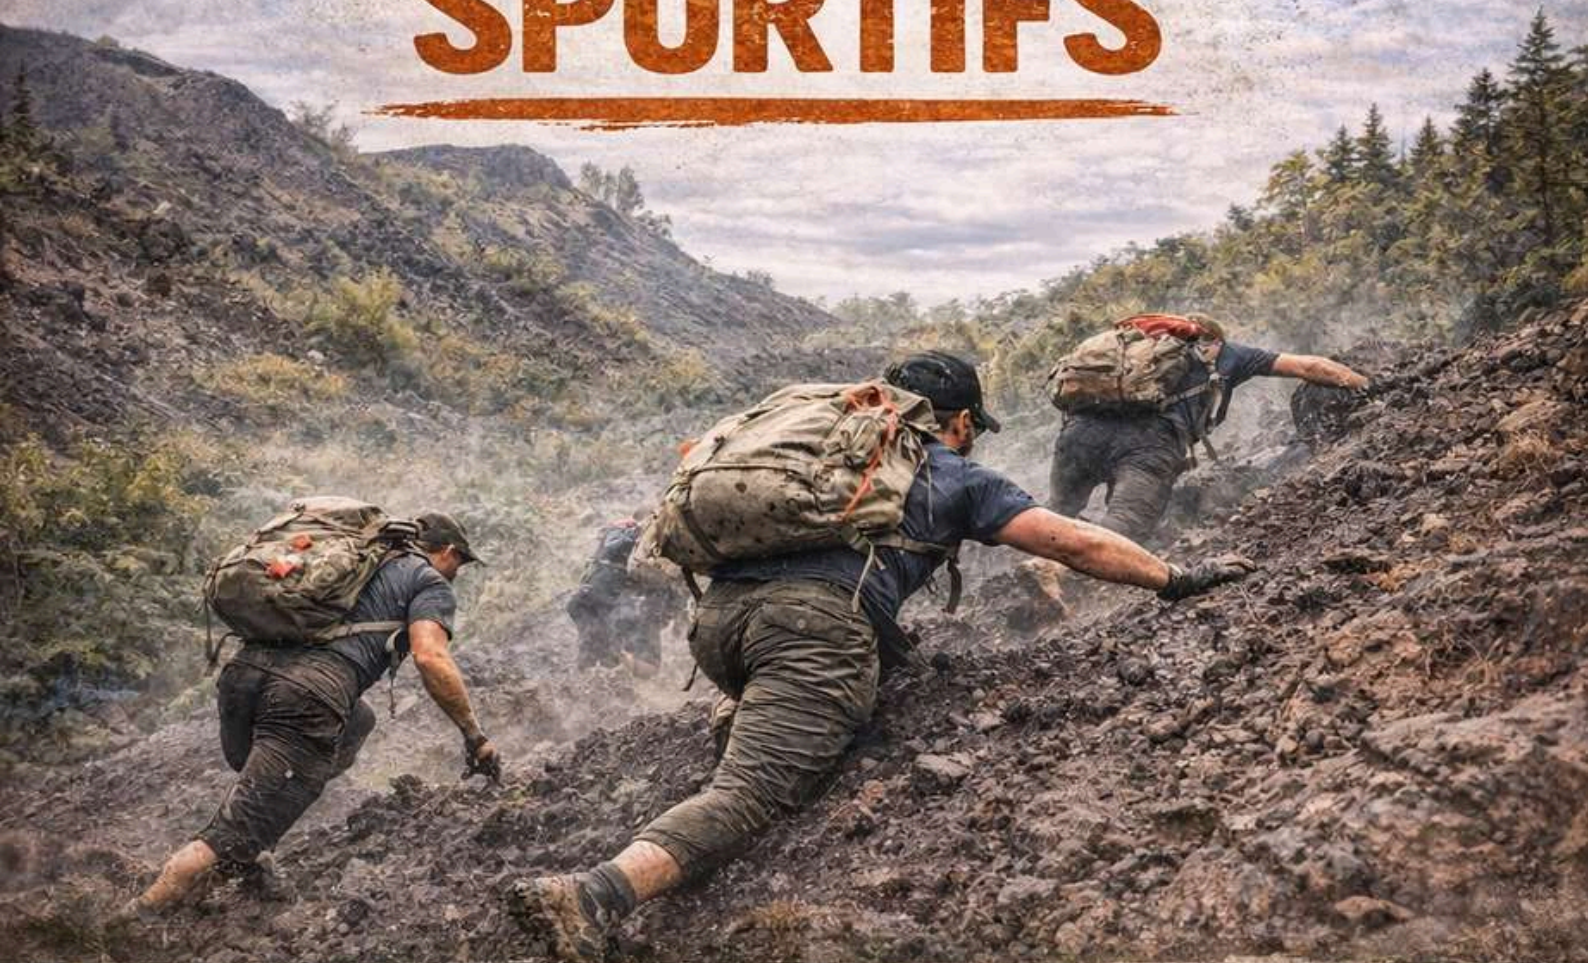

STAGES & CAMPS SPORTIFS

**RENFORCEMENT
PHYSIQUE**